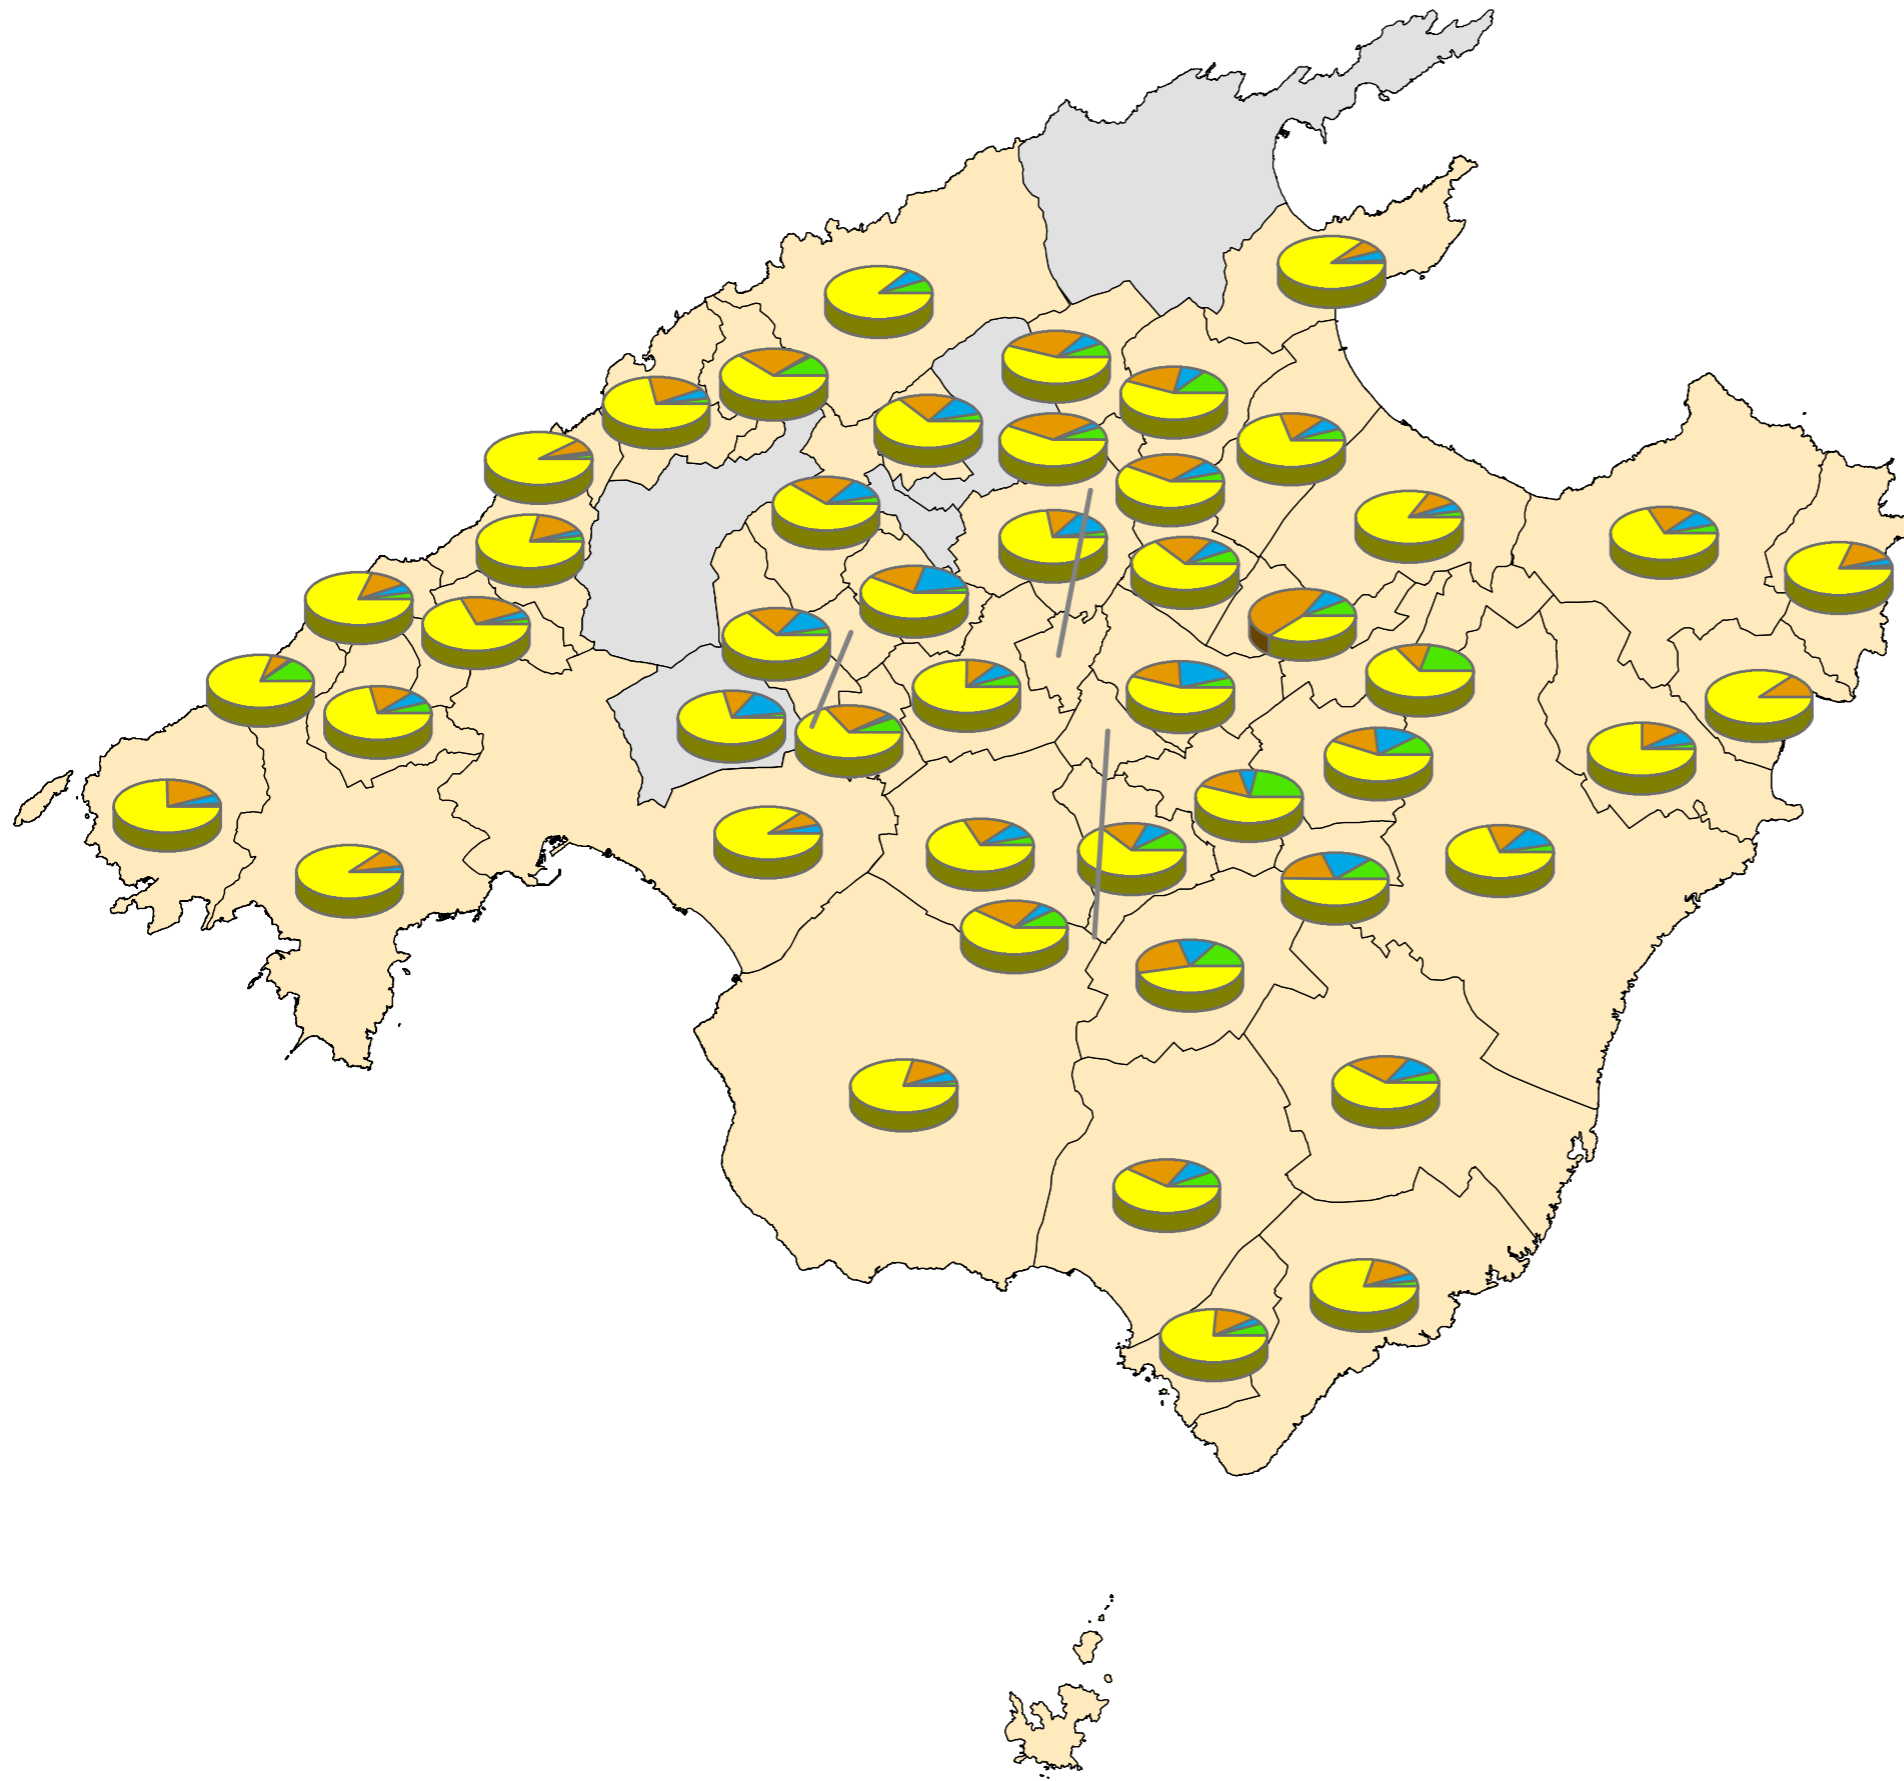

IC4.1. Taxa d'activitat per sectors (2010)

Quocient entre el número d'actius d'un determinat sector respecte al total de treballadors.

Font de dades

Observatori de Treball
Vicepresidència Econòmica, de Promoció
Empresarial i d'Ocupació
www.caib.es

Institut d'Estadística de les Illes Balears
(IBESTAT)
www.ibestat.caib.es

Taxa d'activitat per sectors

Mitjana Mallorca (%)

Agricultura	5,59
Indústria	7,19
Construcció	18,72
Serveis	68,50