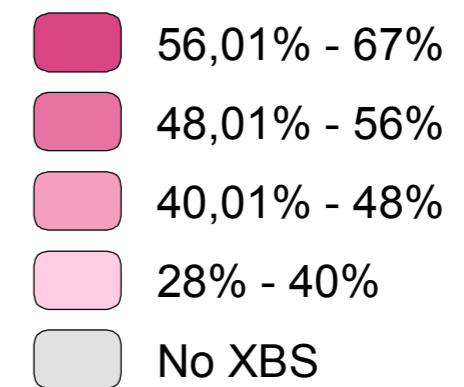

Taxa d'atur femení 2010

Mitjana

Mallorca: 45,95%