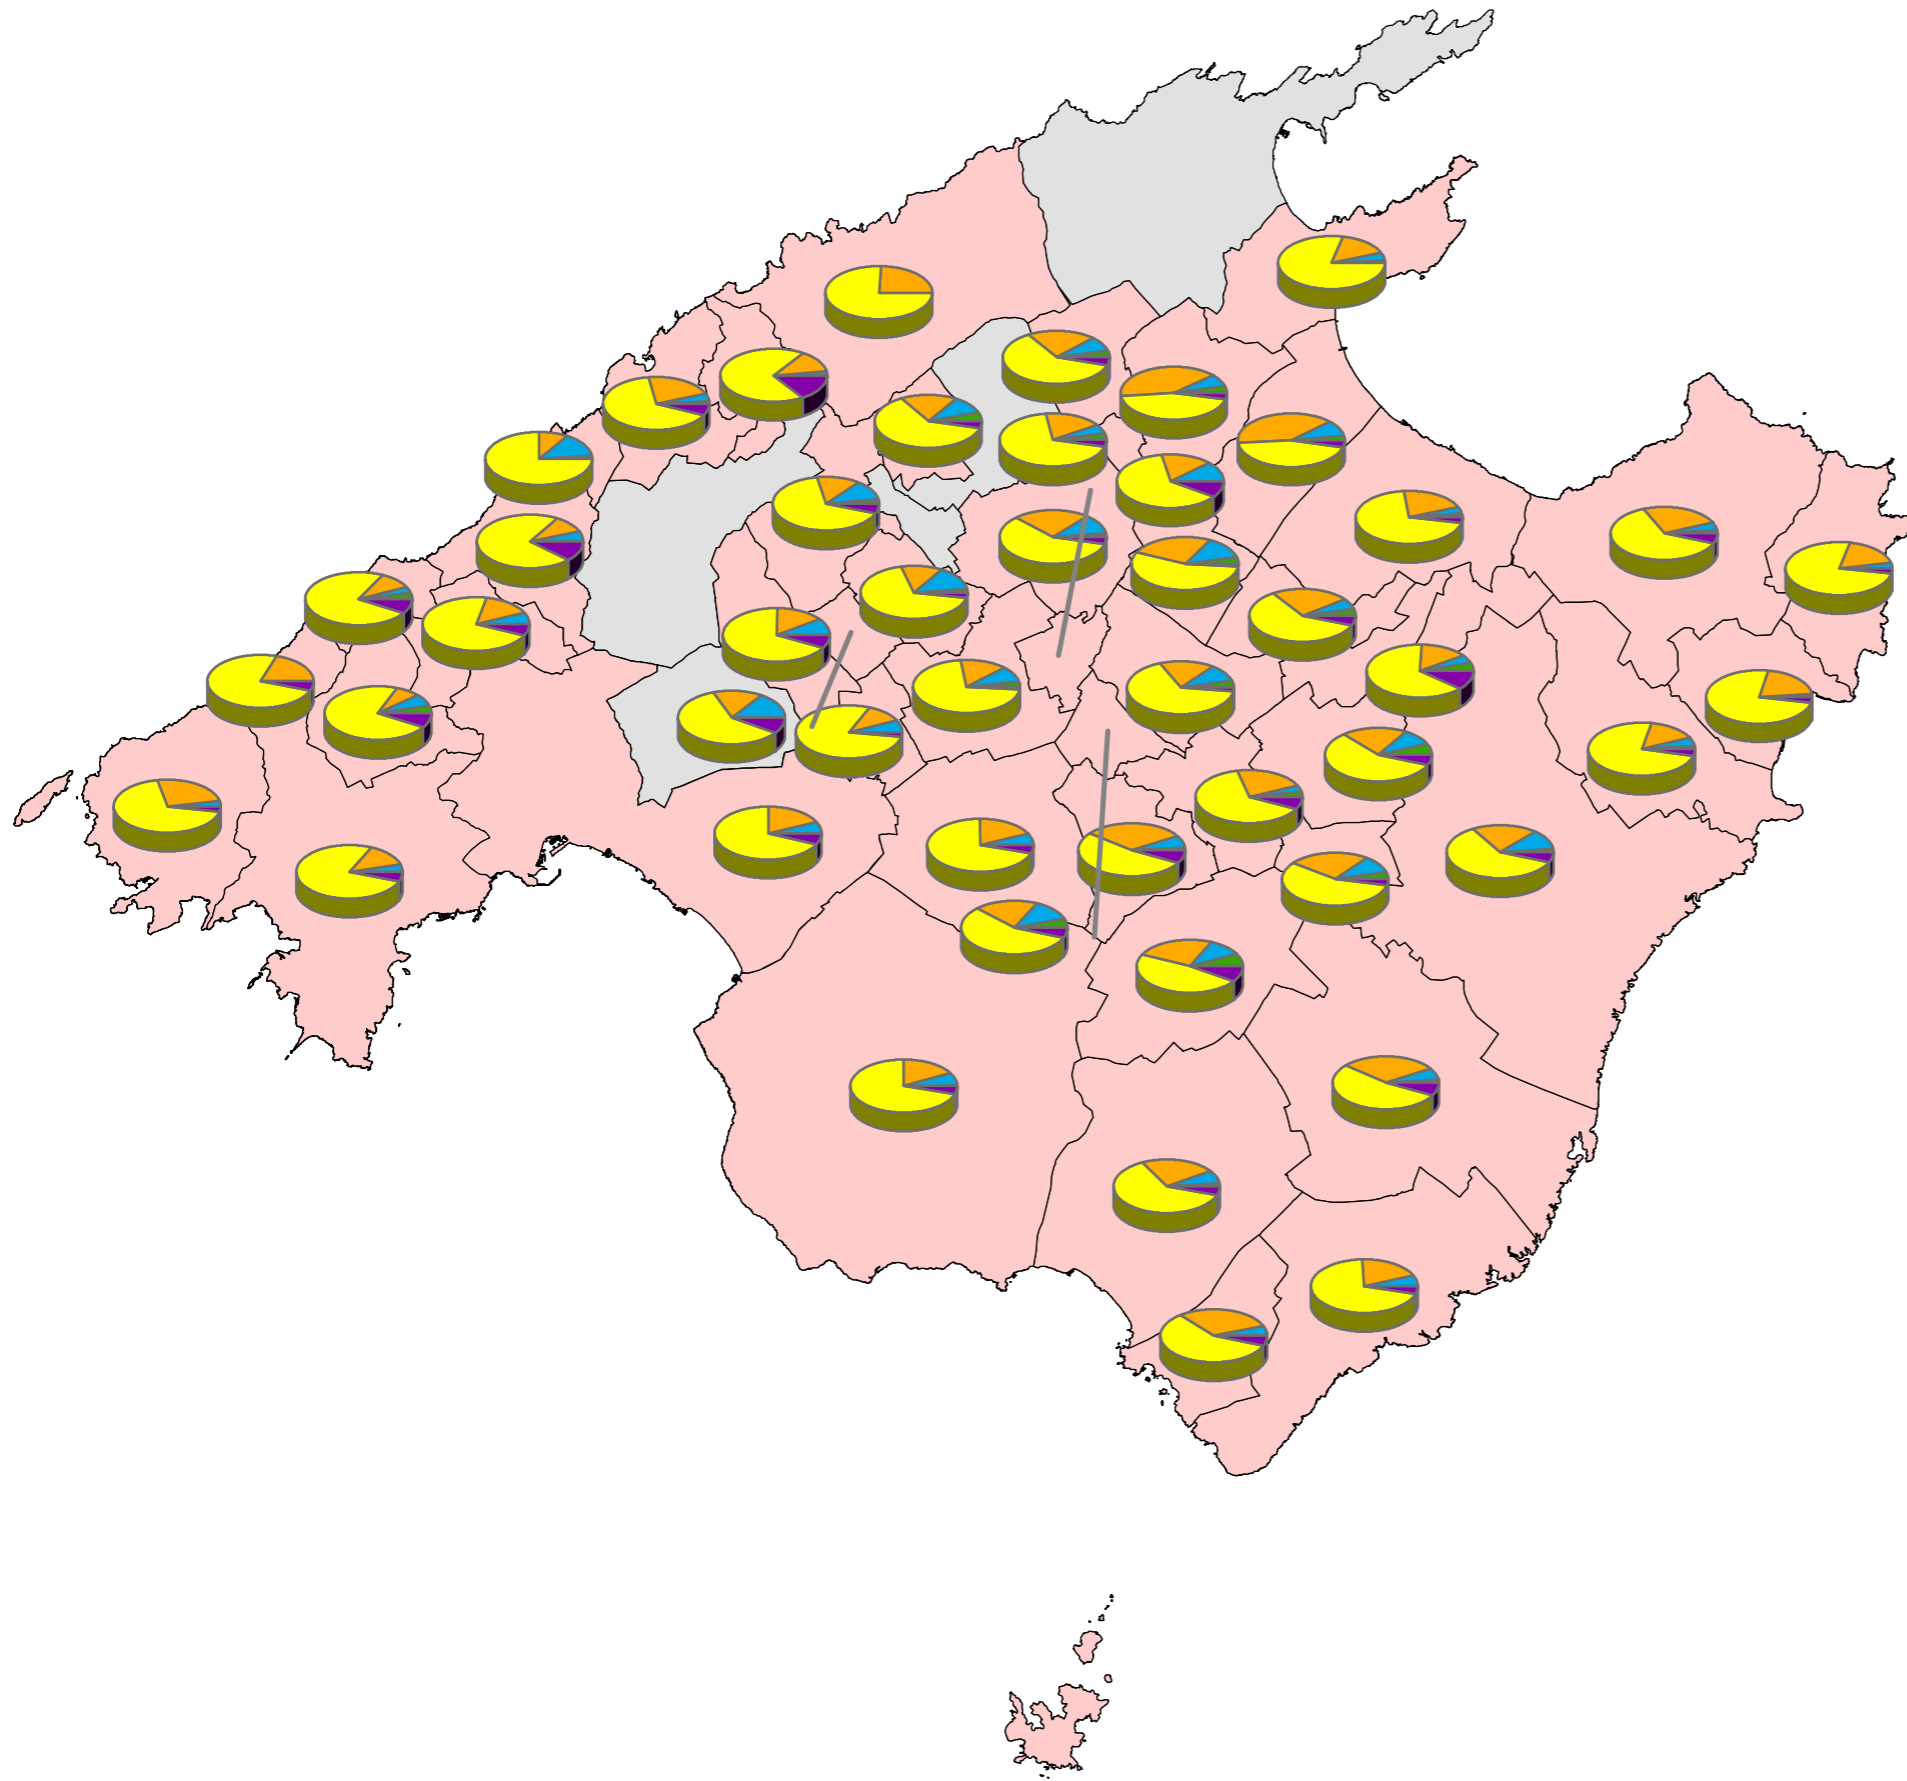

## IC4.4.Taxa d'atur per sectors (2010)

Percentatge d'aturats registrats, en funció dels sectors econòmics.

### Font de dades

Observatori de Treball  
Vicepresidència Econòmica, de Promoció  
Empresarial i d'Ocupació  
[www.caib.es](http://www.caib.es)

Institut d'Estadística de les Illes Balears  
(IBESTAT)

### Taxa d'activitat per sectors

### Mitjana Mallorca (%)

1,73  
6,09  
22,02  
65,98  
4,19