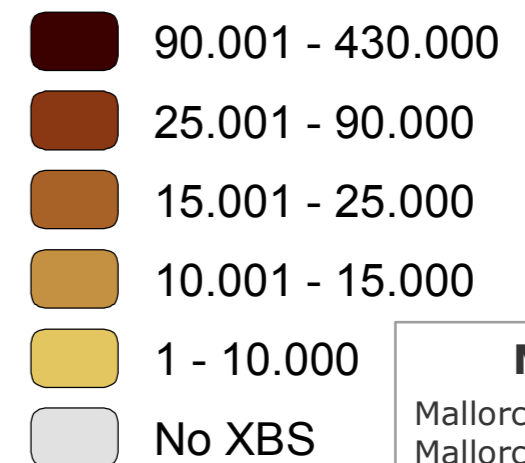

Població total 2010

Mitjana

Mallorca: 20.088
Mallorca
(sense Palma): 11.368