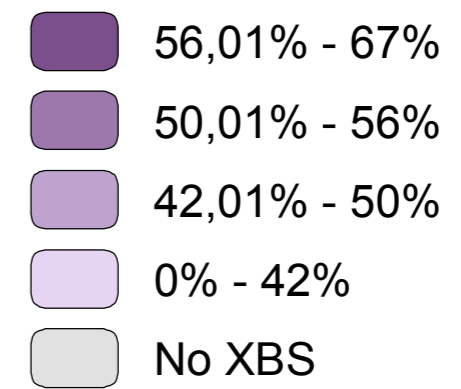

Ràtio de dependència 2010

Mitjana

Mallorca: 50,58%